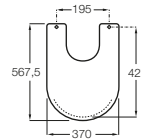

SCHIȚE TEHNICE

CARACTERISTICI

Adecvat pentru: Bideu

Formă: Rotundă

Supralit®

Material antibacterian